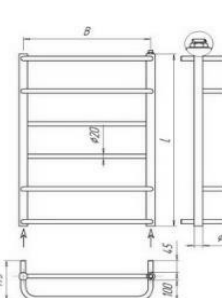

Comfort		Вартість при ширині			Тепловіддача Вт.	200 видів електроТЕНів для комплектації рушникосушок: taurus-tm.com.ua
модель	висота	400 мм	450 мм	500 мм		
Comfort 6/4	650 мм	4 042 грн.	4 141 грн.	4 284 грн.	479 Вт.	
Comfort 7/5	750 мм	4 775 грн.	4 885 грн.	5 059 грн.	586 Вт.	
Comfort 8/6	850 мм	5 646 грн.	5 779 грн.	5 991 грн.	656 Вт.	
Comfort 10/6	1050 мм	6 537 грн.	6 638 грн.	6 877 грн.	774 Вт.	
Comfort 10/8	1050 мм	7 148 грн.	7 411 грн.	7 668 грн.	833 Вт.	
Comfort 12/8	1250 мм	8 044 грн.	8 293 грн.	8 589 грн.	950 Вт.	
Comfort 15/9	1550 мм	9 789 грн.	10 000 грн.	10 365 грн.	1156 Вт.	

Водяна: Електрична; Комбінована (гібридна). Варіанти підключення водяної: бокове (1/2 зовн. різьба), нижнє (1/2" вн.), універсальне (верхнє-нижнє)