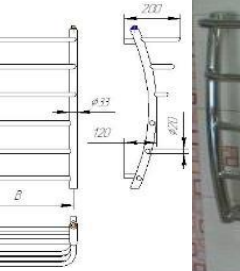

Додаткова полицка = 790 грн., Рухомі S-крючки = 175 грн./шт.

Wave		Вартість при ширині			Тепловіддача Вт.	200 видів електроТЕНів для комплектації рушникосушок. taurus-tm.com.ua
модель	висота	400 мм	450 мм	500 мм		
Wave 4 *	440 мм	1 908 грн.	1 937 грн.	1 966 грн.	180 Вт.	
Wave 5 *	540 мм	2 120 грн.	2 150 грн.	2 181 грн.	221 Вт.	
Wave 6 *	640 мм	2 357 грн.	2 440 грн.	2 524 грн.	261 Вт.	
Wave 7 *	740 мм	2 636 грн.	2 704 грн.	2 781 грн.	305 Вт.	
Wave 8	840 мм	2 947 грн.	3 045 грн.	3 125 грн.	348 Вт.	
Wave 9	940 мм	3 284 грн.	3 366 грн.	3 448 грн.	391 Вт.	
Wave 10	1040 мм	3 615 грн.	3 699 грн.	3 784 грн.	438 Вт.	
Wave 11	1140 мм	3 959 грн.	4 045 грн.	4 133 грн.	481 Вт.	
Wave 12	1240 мм	4 316 грн.	4 405 грн.	4 494 грн.	524 Вт.	
Wave 15	1540 мм	5 437 грн.	5 533 грн.	5 630 грн.	654 Вт.	

Тільки водяна Варіанти підключення водяної:

бокове (1/2 зовн. різьба), нижнє (1/2" вн.), універсальне (верхнє-нижнє)

Змійка 3 коліна (Ø25 мм.)

Розмір LxВ, мм.	550x400	550x450	550x500	550x550	550x600
Вартість, грн.	1 417 грн.	1 510 грн.	1 635 грн.	1 692 грн.	1 782 грн.
Розмір LxВ, мм.	550x650	550x700	550x750	550x800	550x850
Вартість, грн.	1 885 грн.	1 971 грн.	2 225 грн.	2 401 грн.	2 576 грн.

Змійка 5 коліна (Ø25 мм.)

Розмір LxВ, мм.	550x400	550x450	550x500	550x550	550x600
Вартість, грн.	2 083 грн.	2 225 грн.	2 372 грн.	2 516 грн.	2 664 грн.
Розмір LxВ, мм.	550x650	550x700	550x750	550x800	550x850
Вартість, грн.	2 802 грн.	3 006 грн.	3 007 грн.	3 211 грн.	3 472 грн.

Полка 300 грн.
Теплая полка 390 грн.
Водяна: 1/2" внутр. різьба
*кріплення в комплекті