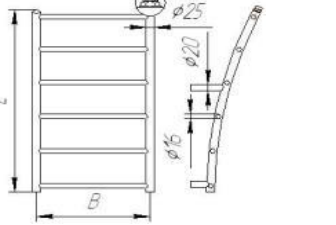

Рухомі S-крючки = 175 грн./шт.