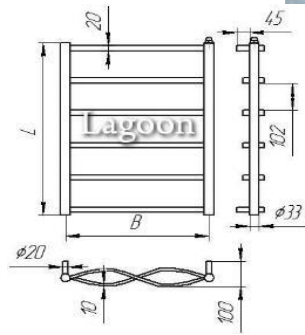

Lagoon		Вартість при ширині			Тепловіддача Вт.	200 видів електроТЕНів для комплектації рушникосушок. taurus-tm.com.ua
модель	висота	400 мм	450 мм	500 мм		
Lagoon 4	450 мм	2 550 грн.	2 578 грн.	2 683 грн.	202 Вт.	
Lagoon 5	550 мм	2 930 грн.	2 976 грн.	3 100 грн.	250 Вт.	
Lagoon 6	650 мм	3 309 грн.	3 347 грн.	3 495 грн.	299 Вт.	
Lagoon 7	750 мм	3 791 грн.	3 840 грн.	4 005 грн.	347 Вт.	
Lagoon 8	850 мм	4 343 грн.	4 390 грн.	4 583 грн.	396 Вт.	
Lagoon 9	950 мм	4 808 грн.	4 860 грн.	5 079 грн.	444 Вт.	
Lagoon 10	1050 мм	5 480 грн.	5 535 грн.	5 784 грн.	492 Вт.	
Lagoon 11	1150 мм	5 997 грн.	6 148 грн.	6 417 грн.	541 Вт.	
Lagoon 12	1250 мм	6 669 грн.	6 745 грн.	7 052 грн.	589 Вт.	
Lagoon 15	1550 мм	8 365 грн.	8 534 грн.	8 826 грн.	735 Вт.	

Водяна: Електрична; Комбінована (гібридна) Варіанти підключення водяної:

бокове (1/2 зовн. різьба), нижнє (1/2" вн.), універсальне (верхнє-нижнє)

* для всіх бокових моделей міжосьова відстань підключення менша на 50 мм. від висоти