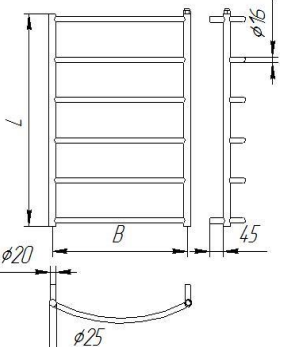

Classic Mini		Вартість при ширині			Тепловіддача Вт.	200 видів електроТЕНів для комплектації рушникосушок. taurus-tm.com.ua
модель	висота	400 мм	450 мм	500 мм		
Classic mini 3	400 мм	1 464 грн.	1 483 грн.	1 502 грн.	144 Вт.	
Classic mini 4	450 мм	1 696 грн.	1 732 грн.	1 788 грн.	180 Вт.	
Classic mini 5	550 мм	1 856 грн.	1 902 грн.	1 958 грн.	221 Вт.	
Classic mini 6	650 мм	2 102 грн.	2 149 грн.	2 205 грн.	261 Вт.	
Classic mini 7	750 мм	2 351 грн.	2 426 грн.	2 506 грн.	305 Вт.	
Classic mini 8	850 мм	2 623 грн.	2 689 грн.	2 746 грн.	348 Вт.	
Classic mini 9	950 мм	2 916 грн.	3 002 грн.	3 080 грн.	391 Вт.	
Classic mini 10	1050 мм	3 320 грн.	3 406 грн.	3 522 грн.	438 Вт.	
Classic mini 11	1150 мм	3 708 грн.	3 805 грн.	3 926 грн.	481 Вт.	
Classic mini 12	1250 мм	3 979 грн.	4 133 грн.	4 279 грн.	524 Вт.	
Classic mini 15	1550 мм	5 132 грн.	5 274 грн.	5 428 грн.	654 Вт.	

Водяна: Електрична; Комбінована (гібридна) Варіанти підключення водяної:

бокове (1/2 зовн. різьба), нижнє (1/2" вн.), універсальне (верхнє-нижнє)

* для всіх бокових моделей міжосьова відстань підключення менша на 50 мм. від висоти