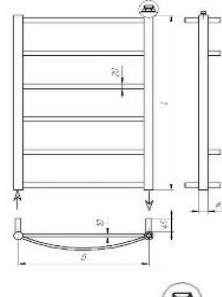

Elite		Вартість при ширині			Тепловіддача Вт.	200 видів електроТЕНів для комплектації рушникосушок: taurus-tm.com.ua
модель	висота	400 мм	450 мм	500 мм		
Elite 4	450 мм	2 014 грн.	2 085 грн.	2 130 грн.	201 Вт.	
Elite 5	550 мм	2 339 грн.	2 409 грн.	2 476 грн.	247 Вт.	
Elite 6	650 мм	2 643 грн.	2 730 грн.	2 818 грн.	293 Вт.	
Elite 7	750 мм	3 006 грн.	3 101 грн.	3 198 грн.	341 Вт.	
Elite 8	850 мм	3 335 грн.	3 452 грн.	3 557 грн.	389 Вт.	
Elite 9	950 мм	3 737 грн.	3 858 грн.	3 986 грн.	437 Вт.	
Elite 10	1050 мм	4 347 грн.	4 484 грн.	4 633 грн.	489 Вт.	
Elite 11	1150 мм	4 903 грн.	5 065 грн.	5 219 грн.	538 Вт.	
Elite 12	1250 мм	5 403 грн.	5 575 грн.	5 759 грн.	586 Вт.	
Elite 15	1550 мм	6 822 грн.	7 037 грн.	7 264 грн.	730 Вт.	

Водяна: Електрична; Комбінована (гібридна). Варіанти підключення водяної: бокове (1/2 зовн. різьба), нижнє (1/2" вн.), універсальне (верхнє-нижнє)