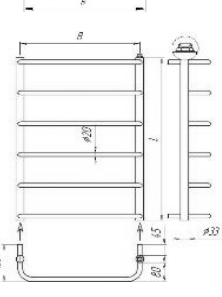

Modern		Вартість при ширині			Тепловіддача Вт.	200 видів електроТЕНів для комплектації рушникосушок: taurus-tm.com.ua
модель	висота	400 мм	450 мм	500 мм		
Modern 4	450 мм	2 305 грн.	2 356 грн.	2 425 грн.	234 Вт.	
Modern 5	550 мм	2 683 грн.	2 759 грн.	2 828 грн.	290 Вт.	
Modern 6	650 мм	3 076 грн.	3 170 грн.	3 261 грн.	347 Вт.	
Modern 7	750 мм	3 511 грн.	3 618 грн.	3 727 грн.	403 Вт.	
Modern 8	850 мм	3 962 грн.	4 088 грн.	4 202 грн.	460 Вт.	
Modern 9	950 мм	4 426 грн.	4 566 грн.	4 707 грн.	516 Вт.	
Modern 10	1050 мм	4 892 грн.	5 051 грн.	5 203 грн.	573 Вт.	
Modern 11	1150 мм	5 462 грн.	5 641 грн.	5 808 грн.	629 Вт.	
Modern 12	1250 мм	5 986 грн.	6 180 грн.	6 367 грн.	686 Вт.	
Modern 15	1550 мм	7 436 грн.	7 673 грн.	7 903 грн.	855 Вт.	

Водяна: Електрична; Комбінована (гібридна). Варіанти підключення водяної: бокове (1/2 зовн. різьба), нижнє (1/2" вн.), універсальне (верхнє-нижнє)