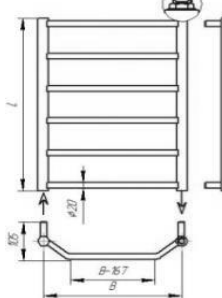

Standart		Вартість при ширині			Тепловіддача Вт.	200 видів електроТЕНів для комплектації рушникосушок: taurus-tm.com.ua
модель	висота	400 мм	450 мм	500 мм		
Standart 4	450 мм	2 025 грн.	2 087 грн.	2 146 грн.	201 Вт.	
Standart 5	550 мм	2 347 грн.	2 422 грн.	2 506 грн.	249 Вт.	
Standart 6	650 мм	2 689 грн.	2 775 грн.	2 859 грн.	297 Вт.	
Standart 7	750 мм	3 058 грн.	3 166 грн.	3 271 грн.	345 Вт.	
Standart 8	850 мм	3 406 грн.	3 528 грн.	3 651 грн.	394 Вт.	
Standart 9	950 мм	3 842 грн.	3 977 грн.	4 114 грн.	442 Вт.	
Standart 10	1050 мм	4 361 грн.	4 511 грн.	4 664 грн.	490 Вт.	
Standart 11	1150 мм	4 935 грн.	5 110 грн.	5 278 грн.	538 Вт.	
Standart 12	1250 мм	5 431 грн.	5 626 грн.	5 781 грн.	586 Вт.	
Standart 15	1550 мм	6 852 грн.	7 085 грн.	7 330 грн.	731 Вт.	

Водяна: Електрична; Комбінована (гібридна). Варіанти підключення водяної: бокове (1/2 зовн. різьба), нижнє (1/2" вн.), універсальне (верхнє-нижнє)