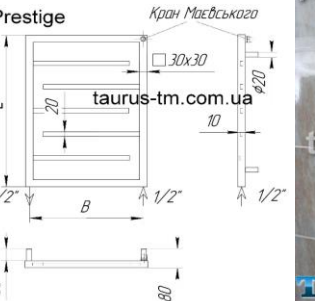

Prestige		Вартість при ширині			Тепловіддача Вт.	200 видів електроТЕНів для комплектації рушникосушок: taurus-tm.com.ua
модель	висота	400 мм	450 мм	500 мм		
Prestige 4	550 мм	3 573 грн.	3 766 грн.	3 962 грн.	294 Вт.	
Prestige 5	650 мм	4 119 грн.	4 331 грн.	4 545 грн.	339 Вт.	
Prestige 6	750 мм	4 622 грн.	4 844 грн.	5 069 грн.	384 Вт.	
Prestige 7	850 мм	5 122 грн.	5 362 грн.	5 606 грн.	430 Вт.	
Prestige 8	950 мм	5 729 грн.	6 010 грн.	6 295 грн.	475 Вт.	
Prestige 9	1050 мм	6 316 грн.	6 626 грн.	6 940 грн.	521 Вт.	
Prestige 10	1150 мм	6 960 грн.	7 307 грн.	7 659 грн.	566 Вт.	
Prestige 11	1250 мм	7 622 грн.	7 995 грн.	8 374 грн.	612 Вт.	
Prestige 12	1350 мм	8 347 грн.	8 768 грн.	9 195 грн.	657 Вт.	
Prestige 15	1650 мм	10 318 грн.	10 830 грн.	11 349 грн.	794 Вт.	

Водяна; Електрична; Комбінована (гібридна) Варіанти підключення водяної:
бокове (1/2 зовн. різьба), нижнє (1/2" вн.), універсальне (верхнє-нижнє)