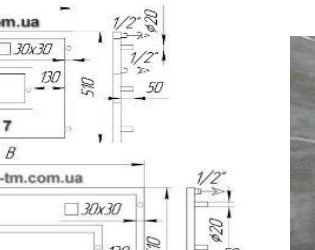

Phyton		Вартість при ширині			Тепловіддача Вт.	200 видів електроТЕНів для комплектації рушникосушок: taurus-tm.com.ua
модель	разм. L*	800 мм	900 мм	1000 мм		
Phyton 7	510 мм	7 112 грн.	7 830 грн.	8 596 грн.	383 Вт.	
		900 мм	1000 мм	1100 мм		
Phyton 8	510 мм	8 513 грн.	9 244 грн.	10 059 грн.	418 Вт.	
		1000 мм	1100 мм	1200 мм		
Phyton 9	670 мм	11 494 грн.	12 325 грн.	13 534 грн.	564 Вт.	
		1100 мм	1200 мм	1300 мм		
Phyton 10	670 мм	13 398 грн.	14 137 грн.	15 290 грн.	607 Вт.	
		1200 мм	1300 мм	1400 мм		
Phyton 11	670 мм	15 194 грн.	16 312 грн.	17 558 грн.	648 Вт.	

Варіанти підключення водяної:
Тильнє: 1/2 зовн. різьба; Бокове: 1/2 вн. Різьба