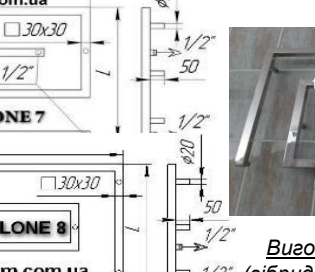

Cyclone		Вартість при ширині			Тепловіддача Вт.	200 видів електроТЕНів для комплектації рушникосушок: taurus-tm.com.ua
модель	разм. L*	800 мм.	900 мм.	1000 мм.		
Cyclone 7	510 мм	6 753 грн.	7 504 грн.	8 267 грн.	393 Вт.	
		900 мм	1000 мм	1100 мм.		
Cyclone 8	510 мм	8 244 грн.	8 700 грн.	9 693 грн.	430 Вт.	
		1000 мм	1100 мм.	1200 мм		
Cyclone 9	670 мм	10 884 грн.	11 890 грн.	12 986 грн.	581 Вт.	
		1100 мм	1200 мм	1300 мм.		
Cyclone 10	670 мм	12 859 грн.	13 884 грн.	14 924 грн.	626 Вт.	
		1300 мм	1400 мм	1500 мм.		
Cyclone 11	830 мм	17 242 грн.	18 342 грн.	19 570 грн.	856 Вт.	

Варіанти підключення водяної:
Тильнє: 1/2 зовн. різьба; Бокове: 1/2 вн. Різьба