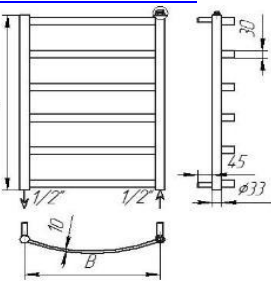

Рушникосушки із нержавіючої сталі від виробника

EMAIL: taurus_tm@ukr.net

Сайт: taurus-tm.com.ua

taurus.com.ua

01.11.2021

Maxima		Вартість при ширині			Тепловіддача Вт.	200 видів електроТЕНів для комплектації рушникосушок. taurus-tm.com.ua
модель	висота	400 мм	450 мм	500 мм		
Maxima 4	450 мм	2 312 грн.	2 370 грн.	2 428 грн.	196 Вт.	
Maxima 5	550 мм	2 623 грн.	2 689 грн.	2 755 грн.	241 Вт.	
Maxima 6	650 мм	3 021 грн.	3 099 грн.	3 183 грн.	286 Вт.	
Maxima 7	750 мм	3 452 грн.	3 548 грн.	3 642 грн.	333 Вт.	
Maxima 8	850 мм	3 963 грн.	4 069 грн.	4 182 грн.	380 Вт.	
Maxima 9	950 мм	4 439 грн.	4 560 грн.	4 682 грн.	427 Вт.	
Maxima 10	1050 мм	4 912 грн.	5 048 грн.	5 190 грн.	478 Вт.	
Maxima 11	1150 мм	5 391 грн.	5 747 грн.	5 901 грн.	525 Вт.	
Maxima 12	1250 мм	6 136 грн.	6 308 грн.	6 477 грн.	572 Вт.	
Maxima 15	1550 мм	7 776 грн.	7 995 грн.	8 212 грн.	713 Вт.	

Водяна: Електрична; Комбінована (гібридна) Варіанти підключення водяної:

бокове (1/2 зовн. різьба), нижнє (1/2" вн.), універсальне (верхнє-нижнє)

* для всіх бокових моделей міжосьова відстань підключення менша на 50 мм. від висоти