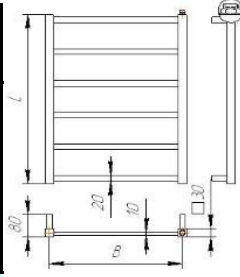

Водяна; Електрична; Комбінована (гібридна) Варіанти підключення водяної:

бокове (1/2 зовн. різьба), нижнє (1/2" вн.), універсальне (верхнє-нижнє)
*для всіх бокових моделей міжосьова відстань підключення менша на 50 мм. від висоти