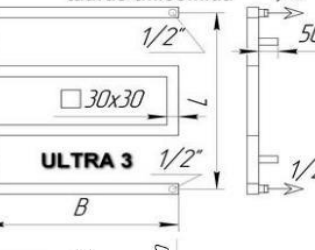

Ultra		Вартість при ширині			Тепловіддача Вт.	200 видів електроТЕНів для комплектації рушникосушок: taurus-tm.com.ua
модель	висота	500 мм	550 мм	600 мм		
Ultra 3	500 мм	4 249 грн.	4 500 грн.	4 810 грн.	250 Вт.	
Ultra 4	700 мм	5 435 грн.	5 770 грн.	6 110 грн.	318 Вт.	
Ultra 5	900 мм	6 614 грн.	6 986 грн.	7 363 грн.	387 Вт.	
Ultra 6	1000 мм	7 763 грн.	8 220 грн.	8 660 грн.	447 Вт.	
Ultra 7	1200 мм	9 217 грн.	9 739 грн.	10 269 грн.	516 Вт.	
Ultra 8	1400 мм	10 741 грн.	11 329 грн.	11 901 грн.	585 Вт.	
Ultra 9	1500 мм	12 262 грн.	12 916 грн.	13 581 грн.	645 Вт.	

Водяна; * Електрична; Комбінована - за доплату Варіанти підключення водяної:
Тильнє: 1/2 зовн. різьба; Бокове: 1/2 вн. Різьба