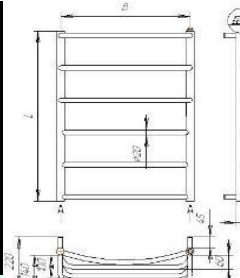

Grosse		Вартість при ширині			Тепловіддача Вт.	200 видів електроТЕНів для комплектації рушникосушок. taurus-tm.com.ua
модель	висота	400 мм	450 мм	500 мм		
Grosse 4	450 мм	2 382 грн.	2 426 грн.	2 484 грн.	224 Вт.	
Grosse 5	550 мм	2 581 грн.	2 641 грн.	2 710 грн.	272 Вт.	
Grosse 6	650 мм	2 971 грн.	3 034 грн.	3 107 грн.	320 Вт.	
Grosse 7	750 мм	3 241 грн.	3 312 грн.	3 397 грн.	373 Вт.	
Grosse 8	850 мм	3 534 грн.	3 626 грн.	3 691 грн.	421 Вт.	
Grosse 9	950 мм	3 872 грн.	3 950 грн.	4 042 грн.	468 Вт.	
Grosse 10	1050 мм	4 656 грн.	4 773 грн.	4 892 грн.	517 Вт.	
Grosse 11	1150 мм	5 014 грн.	5 136 грн.	5 263 грн.	565 Вт.	
Grosse 12	1250 мм	5 420 грн.	5 546 грн.	5 679 грн.	612 Вт.	
Grosse 15	1550 мм	6 331 грн.	6 461 грн.	6 617 грн.	756 Вт.	

Водяна; Електрична; Комбінована (гібридна) Варіанти підключення водяної:

бокове (1/2 зовн. різьба), нижнє (1/2" вн.), універсальне (верхнє-нижнє)
*для всіх бокових моделей міжосьова відстань підключення менша на 50 мм. від висоти

Додаткова полицка = 790 грн., Рухомі S-крючки = 175 грн./шт.

Breeze		Вартість при ширині			Тепловіддача Вт.	200 видів електроТЕНів для комплектації рушникосушок. taurus-tm.com.ua
модель	висота	400 мм	450 мм	500 мм		
Breeze 4/2	450 мм	2 584 грн.	2 646 грн.	2 708 грн.	228 Вт.	
Breeze 5/2	550 мм	2 744 грн.	2 798 грн.	2 843 грн.	276 Вт.	
Breeze 6/2	650 мм	2 926 грн.	3 010 грн.	3 077 грн.	324 Вт.	
Breeze 6/3	650 мм	3 196 грн.	3 299 грн.	3 373 грн.	331 Вт.	
Breeze 7/3	750 мм	3 413 грн.	3 489 грн.	3 565 грн.	379 Вт.	
Breeze 8/4	850 мм	3 692 грн.	3 775 грн.	3 850 грн.	437 Вт.	

Тільки водяна Варіанти підключення водяної:

бокове (1/2 зовн. різьба), нижнє (1/2" вн.), універсальне (верхнє-нижнє)

*для всіх бокових моделей міжосьова відстань підключення менша на 50 мм. від висоти