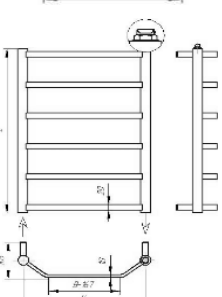

Luxe		Вартість при ширині			Тепловіддача Вт.	200 видів електроТЕНів для комплектації рушникосушок: taurus-tm.com.ua
модель	висота	400 мм	450 мм	500 мм		
Luxe 4	450 мм	2 215 грн.	2 284 грн.	2 350 грн.	202 Вт.	
Luxe 5	550 мм	2 558 грн.	2 640 грн.	2 727 грн.	250 Вт.	
Luxe 6	650 мм	2 921 грн.	3 011 грн.	3 102 грн.	299 Вт.	
Luxe 7	750 мм	3 321 грн.	3 428 грн.	3 547 грн.	347 Вт.	
Luxe 8	850 мм	3 691 грн.	3 821 грн.	3 954 грн.	396 Вт.	
Luxe 9	950 мм	4 150 грн.	4 295 грн.	4 451 грн.	444 Вт.	
Luxe 10	1050 мм	4 705 грн.	4 865 грн.	5 032 грн.	492 Вт.	
Luxe 11	1150 мм	5 320 грн.	5 510 грн.	5 689 грн.	541 Вт.	
Luxe 12	1250 мм	5 856 грн.	6 057 грн.	6 223 грн.	589 Вт.	
Luxe 15	1550 мм	7 362 грн.	7 617 грн.	7 880 грн.	735 Вт.	

Водяна: Електрична; Комбінована (гібридна). Варіанти підключення водяної: бокове (1/2 зовн. різьба), нижнє (1/2" вн.), універсальне (верхнє-нижнє)