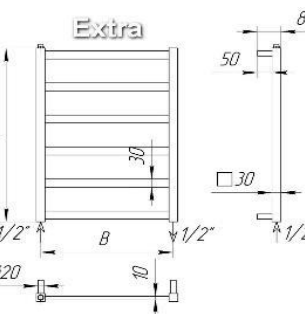

Extra		Вартість при ширині			Тепловіддача Вт.	200 видів електроТЕНів для комплектації рушникосушок. taurus-tm.com.ua
модель	висота	400 мм	450 мм	500 мм		
Extra 4	450 мм	3 005 грн.	3 084 грн.	3 169 грн.	202 Вт.	
Extra 5	550 мм	3 447 грн.	3 552 грн.	3 658 грн.	250 Вт.	
Extra 6	650 мм	3 959 грн.	4 073 грн.	4 190 грн.	299 Вт.	
Extra 7	750 мм	4 299 грн.	4 444 грн.	4 591 грн.	347 Вт.	
Extra 8	850 мм	4 749 грн.	4 952 грн.	5 158 грн.	396 Вт.	
Extra 9	950 мм	5 538 грн.	5 744 грн.	5 975 грн.	444 Вт.	
Extra 10	1050 мм	6 093 грн.	6 310 грн.	6 558 грн.	492 Вт.	
Extra 11	1150 мм	6 724 грн.	7 003 грн.	7 258 грн.	541 Вт.	
Extra 12	1250 мм	7 580 грн.	7 895 грн.	8 214 грн.	589 Вт.	
Extra 15	1550 мм	10 046 грн.	10 389 грн.	10 821 грн.	735 Вт.	

Водяна: Електрична; Комбінована (гібридна) Варіанти підключення водяної:

бокове (1/2 зовн. різьба), нижнє (1/2" вн.), універсальне (верхнє-нижнє)

* для всіх бокових моделей міжосьова відстань підключення менша на 50 мм. від висоти