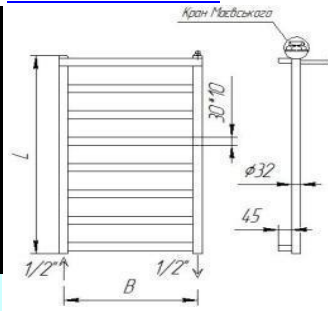

Рушникосушки із нержавіючої сталі від виробника

EMAIL: taurus_tm@ukr.net

Сайт: taurus-tm.com.ua

01.11.2021

taurus.com.ua

Slender		Вартість при ширині			Тепловіддача Вт.	200 видів електроТЕНів для комплектації рушникосушок. taurus-tm.com.ua
модель	висота	400 мм	450 мм	500 мм		
Slender 4	450 мм	2 944 грн.	2 999 грн.	3 053 грн.	241 Вт.	
Slender 5	550 мм	3 345 грн.	3 421 грн.	3 496 грн.	286 Вт.	
Slender 6	650 мм	3 868 грн.	3 943 грн.	4 059 грн.	333 Вт.	
Slender 7	750 мм	4 313 грн.	4 406 грн.	4 536 грн.	380 Вт.	
Slender 8	850 мм	4 854 грн.	4 949 грн.	5 086 грн.	427 Вт.	
Slender 9	950 мм	5 442 грн.	5 529 грн.	5 670 грн.	478 Вт.	
Slender 10	1050 мм	6 047 грн.	6 159 грн.	6 295 грн.	525 Вт.	
Slender 11	1150 мм	6 630 грн.	6 773 грн.	6 910 грн.	572 Вт.	
Slender 12	1250 мм	7 314 грн.	7 472 грн.	7 641 грн.	620 Вт.	
Slender 15	1550 мм	9 317 грн.	9 503 грн.	9 739 грн.	765 Вт.	

Водяна: Електрична; Комбінована (гібридна) Варіанти підключення водяної:

бокове (1/2 зовн. різьба), нижнє (1/2" вн.), універсальне (верхнє-нижнє)

*для всіх бокових моделей міжосьова відстань підключення менша на 50 мм. від висоти