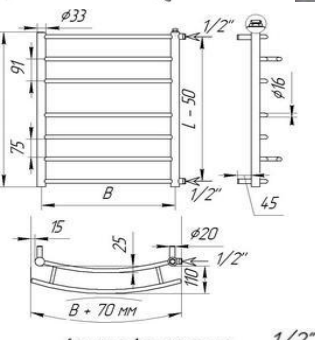

Safo		Вартість при ширині			Тепловіддача Вт.	200 видів електроТЕНів для комплектації рушникосушок: taurus-tm.com.ua
модель	висота	400 мм	450 мм	500 мм		
Safo 5	400 мм	2 579 грн.	2 679 грн.	2 788 грн.	217 Вт.	
Safo 6	500 мм	2 946 грн.	3 061 грн.	3 177 грн.	259 Вт.	
Safo 7	600 мм	3 246 грн.	3 368 грн.	3 492 грн.	301 Вт.	
Safo 8	700 мм	3 548 грн.	3 677 грн.	3 812 грн.	343 Вт.	
Safo 9	800 мм	3 918 грн.	4 063 грн.	4 209 грн.	384 Вт.	
Safo 10	900 мм	4 313 грн.	4 473 грн.	4 639 грн.	426 Вт.	
Safo 11	1000 мм	4 714 грн.	4 886 грн.	5 061 грн.	468 Вт.	
Safo 12	1100 мм	5 242 грн.	5 428 грн.	5 631 грн.	522 Вт.	
Safo 15	1400 мм	6 274 грн.	6 500 грн.	6 741 грн.	647 Вт.	
Safo 16	1500 мм	6 831 грн.	7 082 грн.	7 338 грн.	689 Вт.	

Водяна; Електрична; Комбінована (гібридна) Варіанти підключення водяної:
бокове (1/2 зовн. різьба), нижнє (1/2" вн.), універсальне (верхнє-нижнє)