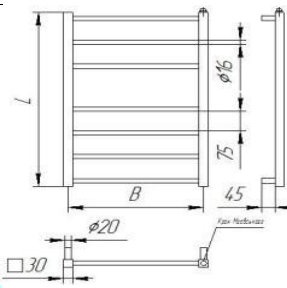

Sonnet		Вартість при ширині			Тепловіддача Вт.	200 видів електроТЕНів для комплектації рушникосушок. taurus-tm.com.ua
модель	висота	400 мм	450 мм	500 мм		
Sonnet 4	400 мм	2 115 грн.	2 176 грн.	2 244 грн.	187 Вт.	
Sonnet 5	450 мм	2 402 грн.	2 483 грн.	2 564 грн.	232 Вт.	
Sonnet 6	550 мм	2 739 грн.	2 822 грн.	2 906 грн.	278 Вт.	
Sonnet 7	650 мм	3 061 грн.	3 116 грн.	3 190 грн.	323 Вт.	
Sonnet 8	750 мм	3 395 грн.	3 470 грн.	3 565 грн.	368 Вт.	
Sonnet 9	850 мм	3 734 грн.	3 827 грн.	3 943 грн.	413 Вт.	
Sonnet 10	950 мм	4 340 грн.	4 434 грн.	4 554 грн.	458 Вт.	
Sonnet 11	1050 мм	4 914 грн.	5 028 грн.	5 142 грн.	504 Вт.	
Sonnet 12	1150 мм	5 514 грн.	5 629 грн.	5 743 грн.	552 Вт.	
Sonnet 15	1450 мм	7 216 грн.	7 354 грн.	7 491 грн.	685 Вт.	

Водяна: Електрична; Комбінована (гібридна) Варіанти підключення водяної:

бокове (1/2 зовн. різьба), нижнє (1/2" вн.), універсальне (верхнє-нижнє)

*для всіх бокових моделей міжосьова відстань підключення менша на 50 мм. від висоти