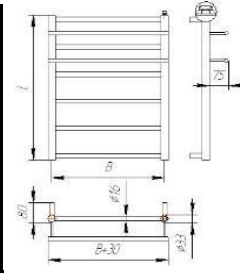

Elegant		Вартість при ширині			Тепловіддача Вт.	200 видів електроТЕНів для комплектації рушникосушок. taurus-tm.com.ua
модель	висота	400 мм	450 мм	500 мм		
Elegant 4	450 мм	2 064 грн.	2 161 грн.	2 252 грн.	184 Вт.	
Elegant 5	550 мм	2 287 грн.	2 365 грн.	2 458 грн.	224 Вт.	
Elegant 6	650 мм	2 506 грн.	2 599 грн.	2 690 грн.	265 Вт.	
Elegant 7	750 мм	2 917 грн.	3 038 грн.	3 164 грн.	306 Вт.	
Elegant 8	850 мм	3 189 грн.	3 304 грн.	3 420 грн.	352 Вт.	
Elegant 9	950 мм	3 681 грн.	3 833 грн.	3 987 грн.	400 Вт.	
Elegant 10	1050 мм	4 090 грн.	4 233 грн.	4 415 грн.	441 Вт.	
Elegant 11	1150 мм	4 751 грн.	4 968 грн.	5 238 грн.	482 Вт.	
Elegant 12	1250 мм	5 232 грн.	5 460 грн.	5 732 грн.	528 Вт.	
Elegant 15	1550 мм	6 254 грн.	6 579 грн.	6 909 грн.	657 Вт.	

Водяна; Електрична; Комбінована (гібридна) Варіанти підключення водяної:

бокове (1/2 зовн. різьба), нижнє (1/2" вн.), універсальне (верхнє-нижнє)
*для всіх бокових моделей міжосьова відстань підключення менша на 50 мм. від висоти