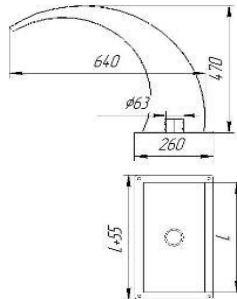

Водопад (гидромассажер) из нержавеющей стали - CLASSIC

Ширина, L мм.	Длина, мм.	Высота, мм.	Ширина основы, мм.	Цена от, грн.
400	640	470	260	13999 грн.
450	640	470	260	14999 грн.
500	640	470	260	15999 грн.
600	640	470	260	16999 грн.

* посадочный диаметр 63 мм. (под пластиковую трубу) или 2" (для резьбового соединения) - под заказ