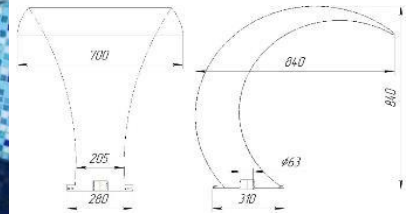

КОНСТРУКЦИИ В БАСЕЙН ИЗ НЕРЖАВЕЮЩЕЙ СТАЛИ от производителя

EMAIL: taurus_tm@ukr.net

Сайт: taurus-tm.com.ua

Водопад (гидромассажер) из нержавеющей стали - CLASSIC

Ширина, L мм.	Длина, мм.	Высота, мм.	Ширина основы, мм.	Цена от, грн.
400	640	470	260	13999 грн.
450	640	470	260	14999 грн.
500	640	470	260	15999 грн.
600	640	470	260	16999 грн.

* посадочный диаметр 63 мм. (под пластиковую трубу) или 2" (для резьбового соединения) - под заказ

Водопад (гидромассажер) из нержавеющей стали - COBRA

Ширина, L мм.	Длина, мм.	Высота, мм.	Ширина основы, мм.	Цена от, грн.
500	700	700	280	14999 грн.
700	840	840	280	18999 грн.
800	840	840	280	19999 грн.