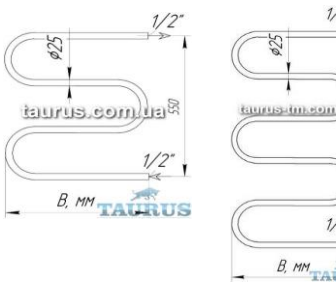

Виготовлення водяних, електричних та комбінованих рушникосушок по індивідуальним розмірам від 1шт.

Рушникосушки - гарантія від 2 до 5 років. ЕлектроТЕНи - гарантія від 1 до 2 років
Керекеша Станіслав Анатолійович +38 (098) 024 24 48; taurus_tm@ukr.net