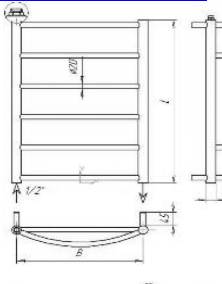

Водяна: Електрична; Комбінована (гібридна). Варіанти підключення водяної: бокове (1/2 зовн. різьба), нижнє (1/2" вн.), універсальне (верхнє-нижнє)

Elite		Вартість при ширині			Тепловіддача Вт.	200 видів електроТЕНів для комплектації рушникосушок: taurus-tm.com.ua
модель	висота	400 мм	450 мм	500 мм		
Elite 4	450 мм	2 014 грн.	2 085 грн.	2 130 грн.	201 Вт.	
Elite 5	550 мм	2 339 грн.	2 409 грн.	2 476 грн.	247 Вт.	
Elite 6	650 мм	2 643 грн.	2 730 грн.	2 818 грн.	293 Вт.	
Elite 7	750 мм	3 006 грн.	3 101 грн.	3 198 грн.	341 Вт.	
Elite 8	850 мм	3 335 грн.	3 452 грн.	3 557 грн.	389 Вт.	
Elite 9	950 мм	3 737 грн.	3 858 грн.	3 986 грн.	437 Вт.	
Elite 10	1050 мм	4 347 грн.	4 484 грн.	4 633 грн.	489 Вт.	
Elite 11	1150 мм	4 903 грн.	5 065 грн.	5 219 грн.	538 Вт.	
Elite 12	1250 мм	5 403 грн.	5 575 грн.	5 759 грн.	586 Вт.	
Elite 15	1550 мм	6 822 грн.	7 037 грн.	7 264 грн.	730 Вт.	